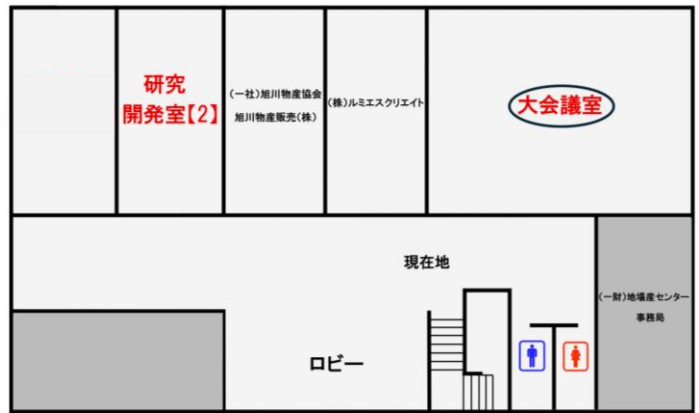

大会議室

2階

場所	2階
広さ (㎡)	246.5㎡
定員	156名
レイアウト形式	スクール型
設備	<ul style="list-style-type: none"> ・スクリーン ・黒板 ・テーブル(3人掛け) 52台 ・椅子 156脚 ・冷暖房エアコン